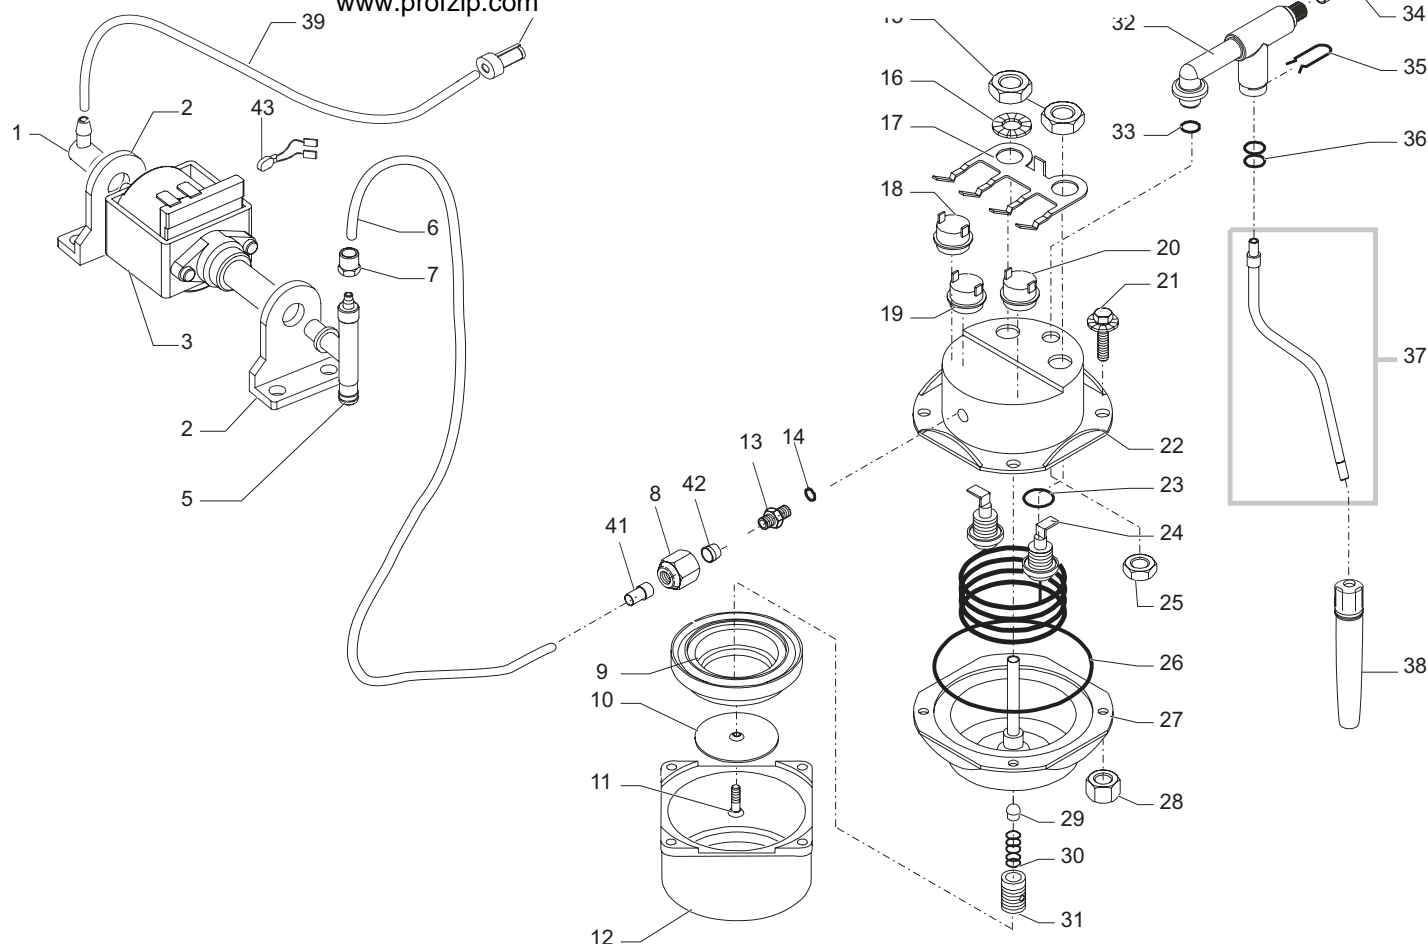

Saeco INTERNATIONAL GROUP
SIN 024 X

www.profzip.com

Saeco
INTERNATIONAL GROUP

SIN 024 X

Cod. 710501309-409
Cod. 10000070-81

POS	CODICE	DESCRIZIONE	NOTE	POS	CODICE	DESCRIZIONE	NOTE
01	147920150	RACCORDO INGRESSO POMPA A 90°		40	144650100	FILTRO IN ASPIRAZIONE	
02	WGADY0003	SUPPORTO POMPA ULKA		41	121800420	BOCCOLA OGIVA 6 (DE=8,4 DI=6,2 L=7)	
03	9070.035.00A	POMPA ULKA EP5	230V 50HZ	42	121840120	BOCCOLA X INTERNO TUBO (DE=4XDI=3X10)	
	9070.035.00F	POMPA ULKA EP5	120V 60HZ	43	289200100	ASS. TERMPR. TERMICO 120°C CAV.121/121	
04	120460204	ATTACCO RAPIDO D=10,6 H=5 SP=1					
05	WGAEF0062/01/A	ASS. VALVOLA DI SICUREZZA ARMONIA					
06	149400100	TUBO TEFLON 4X6	IN MATASSA				
07	WGAB0053	DADO X PIASTRA DI MONTAGGIO ARMONIA					
08	123460120	DADO OTT. 1/8" GAS X BOCCOLA OGIVA 6					
09	145841500	GUARNIZIONE PORTAFILTRO					
10	123741421	DOCCIA DE=48,8 X CALDAIA INOX JACOBS					
11	129854021	VITE TSP M4X8 UNI 7688	INOX				
12	220290200	ASS. ANELLO BLOCC. PORTAFILTRO	BURATTATO				
13	127960920	RACCORDO DIRITTO OTT. X CALDAIA INOX					
14	140320762	OR 108	SILICONE				
15	123452000	DADO M12X1,25 H=4,5					
16	128311204	ROSETTA UNI 8842 A12	BRUNITA				
17	126836321	MOLLA FERMA 3TERM. SIMBOLO/TERRA ACC					
18	189425100	TERMOSTATO 127° 1NT-01L-0499					
19	189428200	TERMOSTATO 175° 1NT-08L-3794					
20	189422000	TERMOSTATO 95° 1NT-01L-0036					
21	WGAD16921-5X30Z	VITE M 5X30	ZINCATA				
22	122902121	CORPO SUPER. CALDAIA INOX M8 C/SQUAD. S/VAPIST					
23	140322262	OR 2050	SILICONE				
24	188150358	RESISTENZA X CALDAIA INOX	230V				
	188150351	RESISTENZA X CALDAIA INOX	120V				
25	123390520	DADO 1/8 GAS H=6 CH=14	OTTONE				
26	140322962	OR 176	SILICONE				
27	222890600	CORPO INFER. CALDAIA INOX+ MOZZO OTTONE					
28	123300102	DADO M5 SOTTILE UNI 5590-65	ZINCATO				
29	149450588	VALVOLA SILICONE 65SH X TENUTA CALDAIA					
30	126761518	MOLLA X VALVOLA TENUTA CALDAIA					
31	129960820	VITE OTT. PORTVALV. X CALDAIA INOX JACOBS					
32	WGA8316010000	ASS. RUBINETTO VAPORE X CALDAIA INOX ARMONIA					
33	140323062	OR 2043	SILICONE				
34	WGA4316006000	POMELLO VAPORE ARMONIA NERO					
35	126764018	MOLLA D=1 FERMA TUBO VAPORE JUNIOR					
36	140321861	OR 2025	EPDM				
37	WGA8316008000	ASS. TUBO VAPORE INOX ARMONIA					
38	227431350	ASS. PANNARELLO G100 NERO					
39	149360200	TUBO SILICONE 5X8 70SR	IN MATASSA				